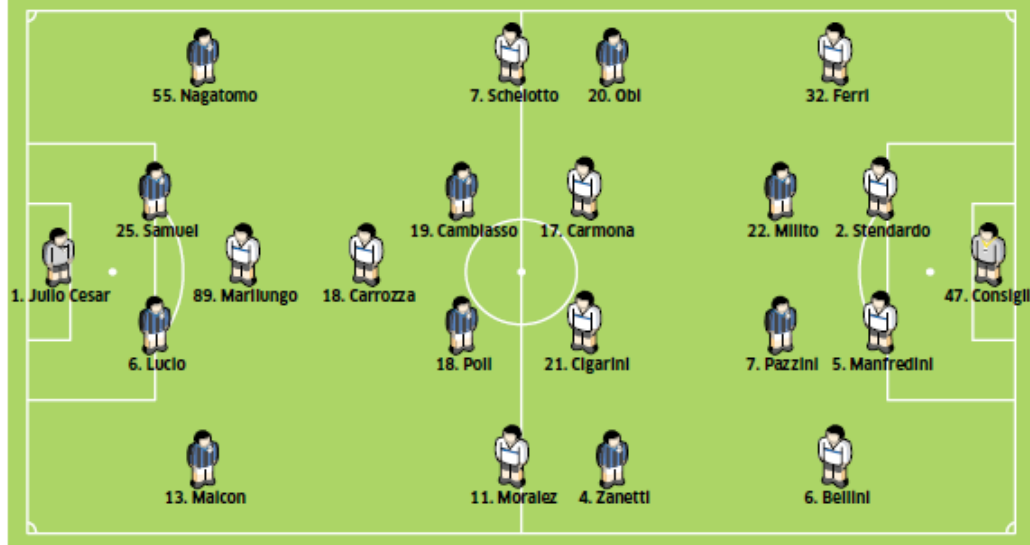

Tra un infortunio e l'altro, l'Atalanta prova a sorprendere l'Inter a San Siro

*Milano, ore 15: senza Denis, all'assalto dell'Inter ferita: con i forfait di Denis e Peluso, si allunga incredibilmente la lista degli indisponibili di mister Colantuono che scende in campo a San Siro con una formazione ampiamente rimaneggiata nella sfida contro un'Inter delusa ma rabbiosa dopo la scottante eliminazione in Champions League con il Marsiglia di questa settimana. Sfida tirata ed intensa per andare a caccia di nuovi punti pesanti in chiave-salvezza contro una grande del campionato. Si gioca alle 15 con diretta tv a pagamento su Sky e non perdetevi l'articolo firmato diarionerazzurro.it al termine della gara che sarà visibile anche sul sito partner **Atalantini.com***

Inter

MODULO

4-4-2

ALLENATORE

Ranieri

PANCHINA

12 Castellazzi 28 Zarate
23 Ranocchia 30 Castaignos
37 Faraoni 9 Forlan
17 Palombo

PANCHINA

78 Frezzolini 28 Gabbiadini
77 Raimondi 79 Ferrelra Pinto
44 Cazzola 10 Bonaventura
90 Tiribocchi

MODULO

4-4-2

ALLENATORE

Colantuono

Atalanta

STADIO
Milano, stadio Meazza-San Siro
(ore 15)

ARBITRO Gava di Conegliano
GUARDALINEE: Glacero-Comito
IV UOMO: Rizzoli